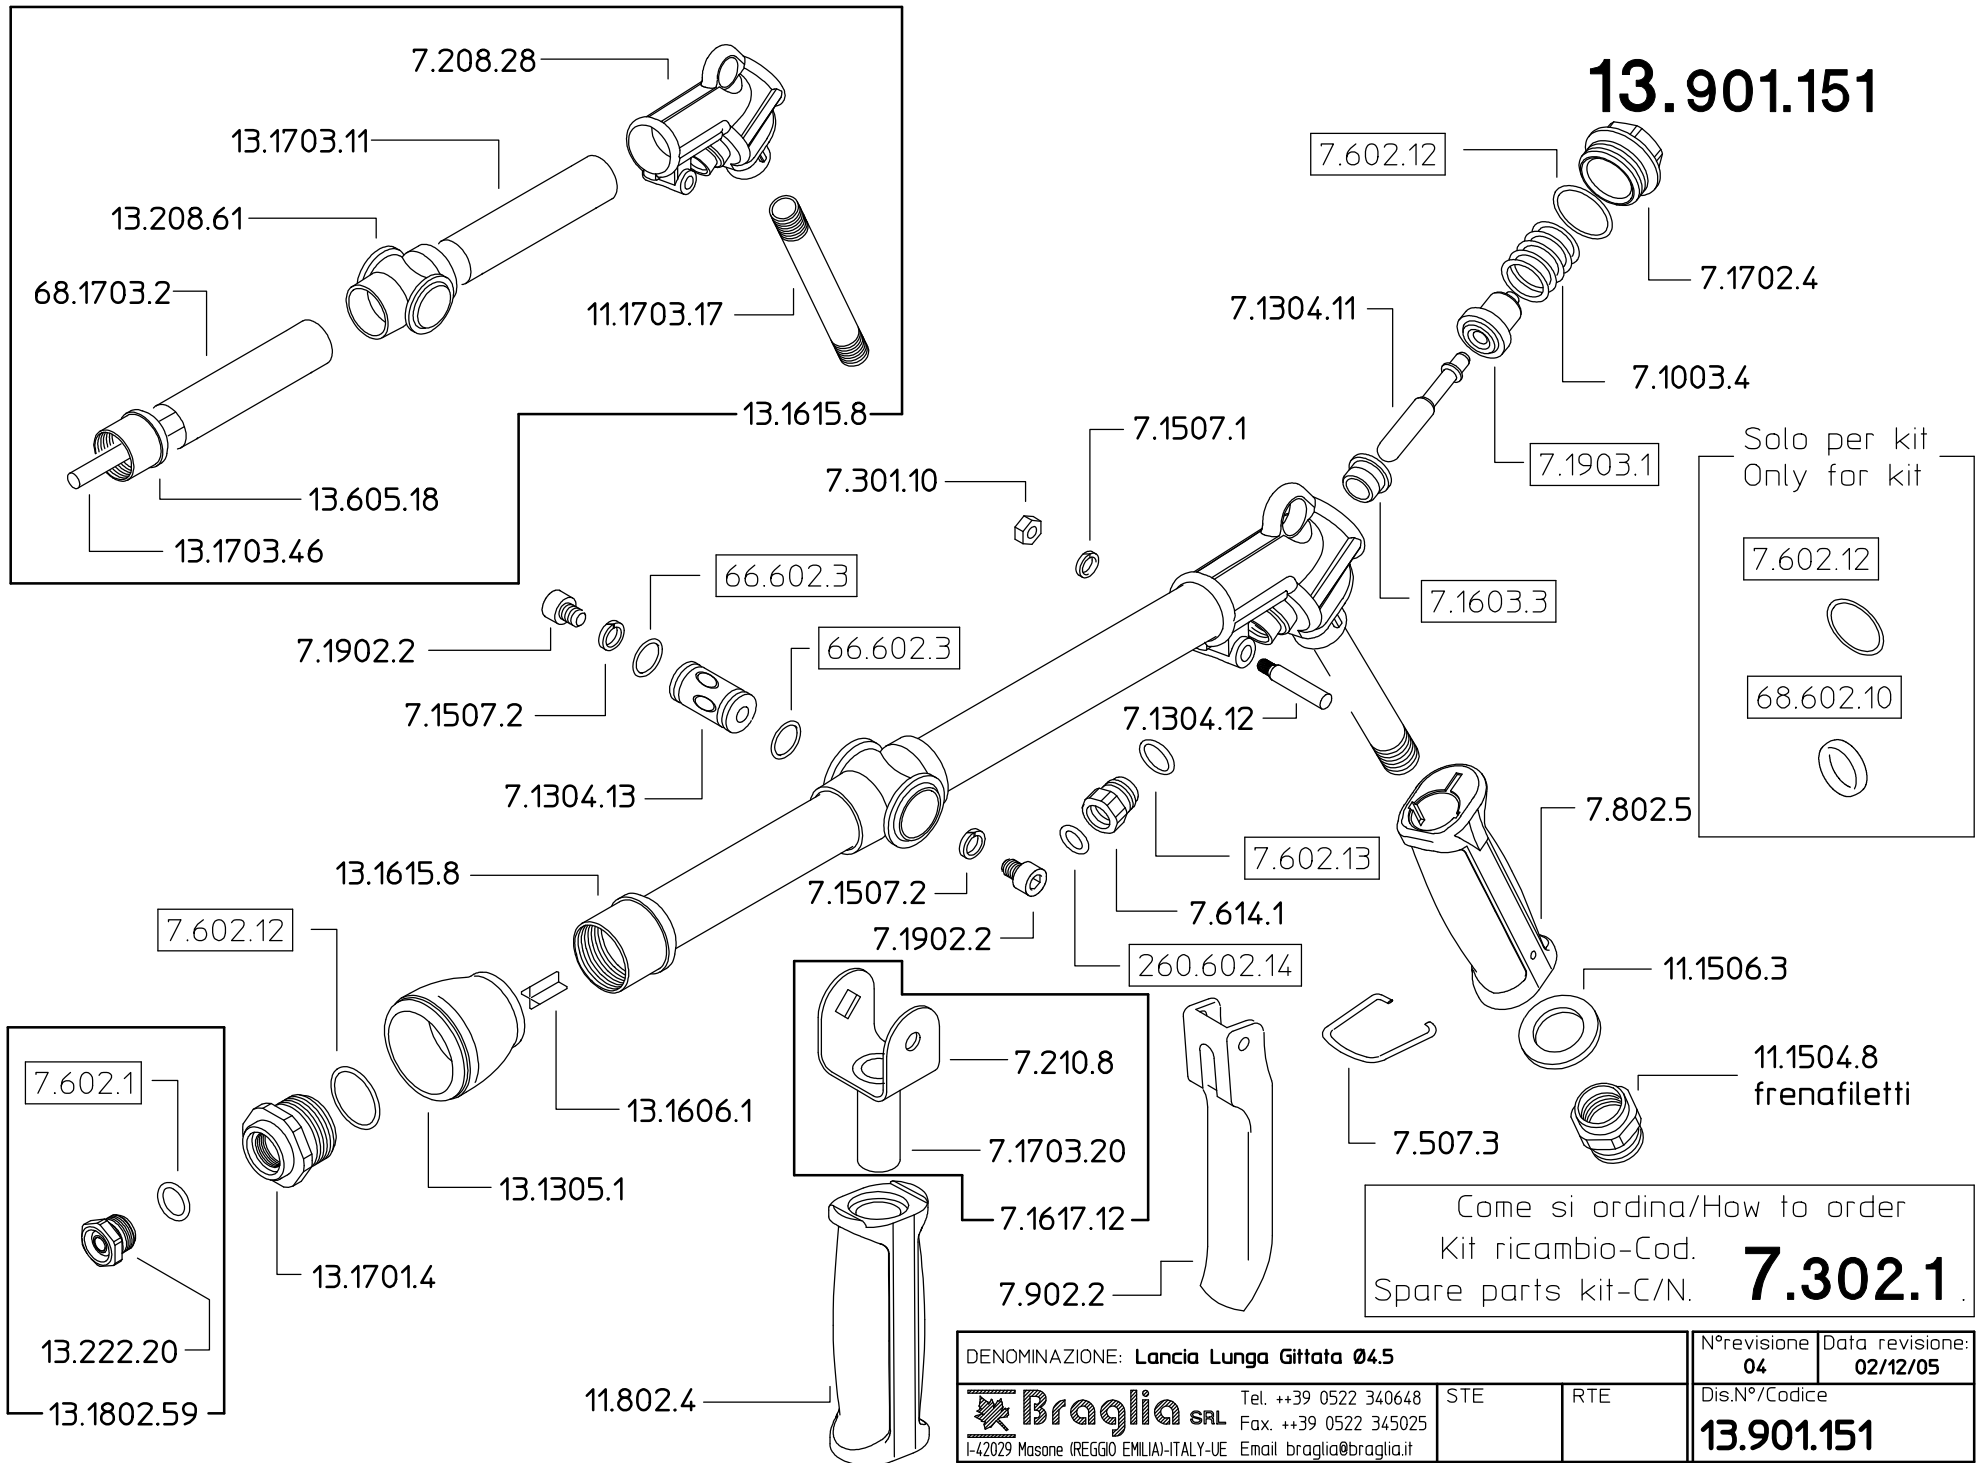

# 13.901.151

Come si ordina/How to order  
Kit ricambio-Cod. **7.302.1**  
Spare parts kit-C/N.

DENOMINAZIONE: <b>Lancia Lunga Gittata 04.5</b>				N°revisione <b>04</b>	Data revisione: <b>02/12/05</b>
 <b>Braglia</b> SRL	Tel. ++39 0522 340648	STE	RTE	Dis.N°/Codice <b>13.901.151</b>	
I-42029 Masone (REGGIO EMILIA)-ITALY-UE Email <a href="mailto:braglia@braglia.it">braglia@braglia.it</a>					